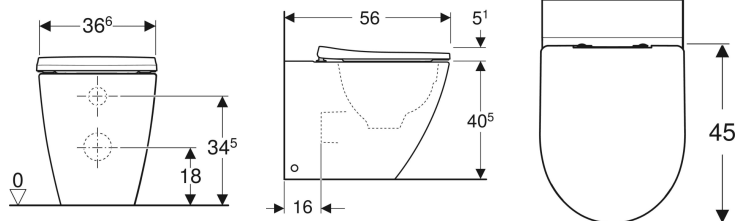

Set vaso a pavimento a cacciata Geberit iCon, a filo parete, fissaggio nascosto, Rimfree, con sedile del vaso

Figura di esempio

Destinazioni d'uso

- Per cassette di risciacquo da incasso

Proprietà

- A pavimento
- A filo parete
- Vaso a cacciata
- Rimfree
- Scarico orizzontale o verticale
- Sedile del vaso in duroplast, antibatterico

- Coperchio del vaso avvolgente
- Design sedile slim

Dati tecnici

Materiale | Vetrochina

Materiale in dotazione

- Vaso WC
- Sedile del vaso
- Materiale di fissaggio

No. art.	Colore / superficie	B	H	T	Cerniere sgancio rapido	Chiusura ammortizzata	Fissaggio	Materiale cerniera	
500.827.00.1	Bianco	36.6 cm	45.6 cm	56 cm	Sì	Sì	Dall'alto	Ottone cromato	Nuovo

- Risciacquo tasto grande a 4,5 litri
- Vaso a pavimento con scarico traslato. Da completare con curva di allacciamento scarico art. n. 131.015.11.1 (interasse scarico da 60 a 150mm), oppure con curva di allacciamento scarico art. n. 131.081.11.1 (interasse scarico da 150 a 200mm)
- Ceramiche disponibili con smalto KeraTect su richiesta. Codici da ordinare 214020600 + 500.835.01.1. Tempo di consegna indicativo 8 settimane.
- Compatibile con canotto eccentrico art. n. 152.405.00.1